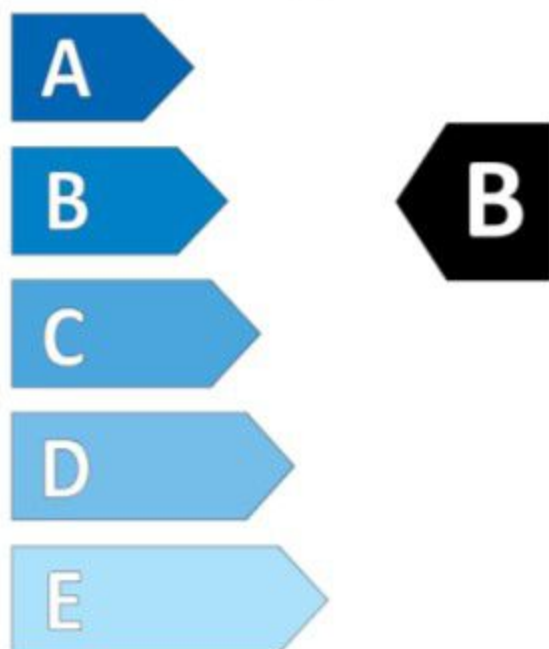

# ENERG

**MICHELIN**

730782

205/55R16 94 H

C1

2020/740