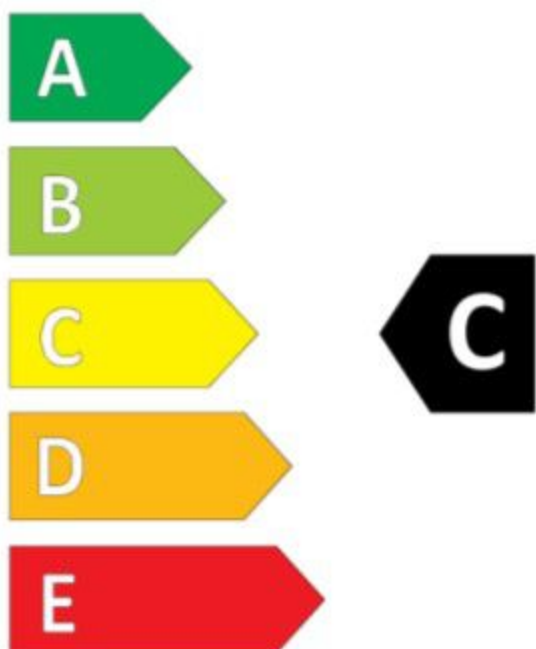

# ENERG

**MICHELIN**

730782

205/55R16 94 H

C1

2020/740